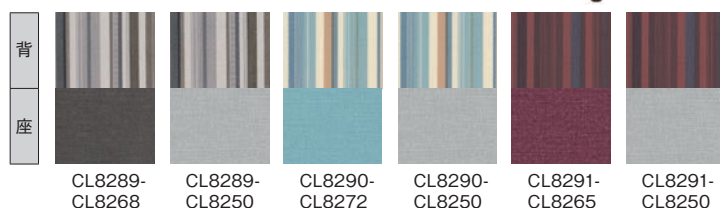

ビニールレザー / ビニールレザー

CL8338-CL8246

GLC-FD (CL8338-CL8246)

ポーラ - マニエラ

背	準耐アルコール	耐次亜塩素酸	難燃			
座	準耐アルコール	耐次亜塩素酸	防汚	耐油	耐薬品	難燃

ビニールレザー / ビニールレザー

CL8291-CL8265

RBC-FD (CL8291-CL8265)