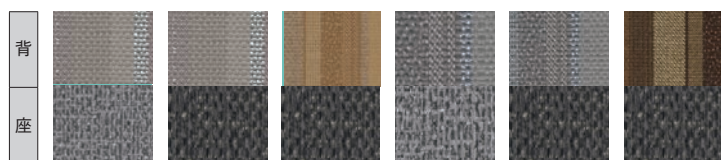

ビニールレザー / ビニールレザー

UP1024-UP1089

RBC-FN (UP1024-UP1089)

UP1022-UP1059 UP1023-UP1104 UP1024-UP1089 UP1025-UP1072

マーブルストライプ - カラービーナッツ	背	耐アルコール	耐次亜塩素酸	抗菌	難燃
	座	耐アルコール	耐次亜塩素酸	抗菌	難燃

ビニールレザー / ビニールレザー

UP981-UP819

ELN-MN (UP981-UP819)

UP981-UP819 UP981-UP823 UP982-UP818 UP982-UP819 UP983-UP819 UP984-UP819

ランダムストライプ - カラービーナッツ	背	耐アルコール	耐次亜塩素酸	抗菌	難燃
	座	耐アルコール	耐次亜塩素酸	抗菌	難燃

ビニールレザー / ビニールレザー

UP992-UP823

ELN-MD (UP992-UP823)