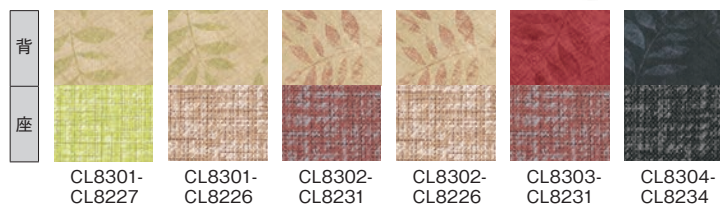

## C ランク COMBINATION

ラマー - オスカル・フランソワ

背	準耐アルコール	耐次亜塩素酸	防汚	難燃
座	準耐アルコール	耐次亜塩素酸	AG系抗菌	難燃

ビニールレザー / ビニールレザー

CL8301-CL8227

RBC-FN (CL8301-CL8227)

ローレンス - マニエラ

背	準耐アルコール	耐次亜塩素酸	防汚	AG系抗菌	難燃	
座	準耐アルコール	耐次亜塩素酸	防汚	耐油	耐薬品	難燃