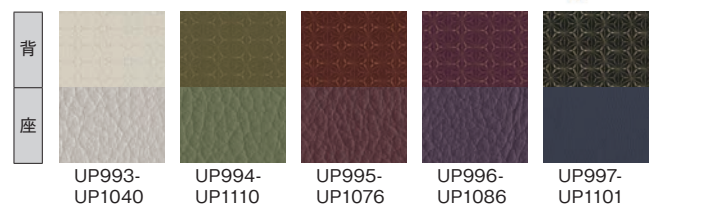

RBC-FN (UP997-UP1101)