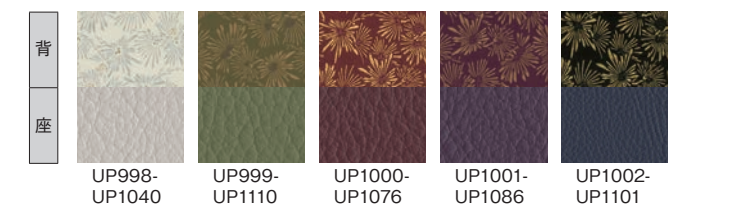

ビニールレザー / ビニールレザー

UP997-UP1101

RBC-FN (UP997-UP1101)

松葉シ - カラーパレットII

背	耐アルコール	耐次亜塩素酸	抗菌	難燃
座	耐アルコール	耐次亜塩素酸	抗菌	難燃

ビニールレザー / ビニールレザー

UP999-UP1110

RBC-FD (UP999-UP1110)